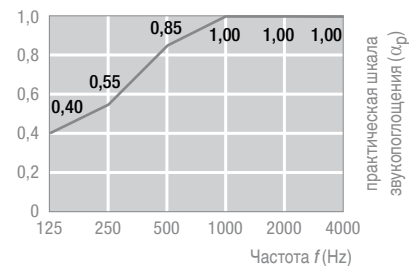

SK

VT 15/24

VT-S 15/24

Технические характеристики

Класс строительных материалов	■ A2-s1, d0 по EN 13501-1
Шумопоглощение	■ EN ISO 354 $\alpha_w = 0,85(H)$ по EN ISO 11654 $NRC = 0,90$ по ASTM C 423
Звукоизоляция	■ $D_{n,c,w} = 44$ дБ по EN 10848 (43 мм толщины, в соответствии с испытательными актами)
Светоотражение	■ При белом, похожем на RAL 9010, отражение около 88%
Теплопроводность	■ $\lambda = 0,052 - 0,057$ W/mK по DIN 52612
Влагостойкость	■ До 95% относительной влажности воздуха