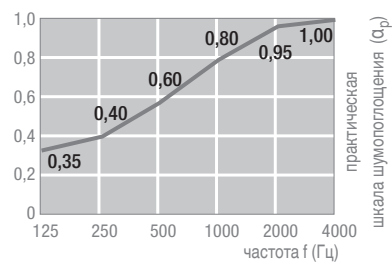

Система	■ <b>C</b> видимая система, плиты съемные
Форматы	■ 600 x 600 мм Остальные форматы по запросу
Толщина/вес	■ 24 мм (ок. 8.4 кг/м <sup>2</sup> )
Цвет	■ Белый, похожий на RAL 9010
Кромки	■ SF

SF (продольная сторона)

SF (торцевая сторона)

## ТЕХНИЧЕСКИЕ ХАРАКТЕРИСТИКИ

Класс строительных материалов	■ A2-s1, d0 по EN 13501-1
Шумопоглощение	■ EN ISO 354 $\alpha_w = 0,65(H)$ по EN ISO 11654 NRC = 0,70 по ASTM C 423
Звукоизоляция	■ $D_{n,c,w} = 38$ дБ по EN 20140-9 (24 мм толщины, согласно актам испытаний)
Светоотражение	■ При белом, похожем на RAL 9010, отражение ок. 88%
Теплопроводность	■ $\lambda = 0,052 - 0,057$ В/мК по DIN 52612
Влагостойкость	■ до 95% относительной влажности воздуха